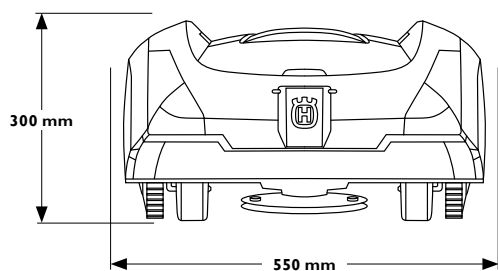

HUSQVARNA AUTOMOWER™	230 ACX	220 AC	210 C
Doporučená pracovní plocha	0–3000 m² +/-20%	0–1800 m² +/-20%	0–500 m² +/-20%
Kapacita na plochu za hodinu	125 m² +/-20%	75 m² +/-20%	N/A
Navigace	Nepravidelný	Nepravidelný	Nepravidelný
Naváděcí vodič	Ano, 2 vodiče	Ano, 1 vodič	–
Typ motoru kol a žacího kotouče	2 + 1 motory Brushless st bezkontaktní motory	2 + 1 motory Brushless st bezkontaktní motory	2 + 1 motory Brushless st bezkontaktní motory
Typ/kapacita/napětí baterie	NiMH / 4.4 Ah / 18 V	NiMH / 2,2 Ah / 18 V	NiMH / 6 Ah / 18 V
Dobíjecí proud/princip	4.0 A / Automatický	1.75 A / Automatický	0.6 A / Manual
Systém sekání	3 výkyvné břity	3 výkyvné břity	3 výkyvné břity
Šířka/výška sekání, cm	22 / 2–6	22 / 2–6	22 / 2–6
Hladina hluku, dB(A)	69	69	69
Klávesnice, tlačítka	19	19	12
Informační panel	LCD displej s menu	LCD displej s menu	Tři LED:
Alarm/Zámek pin kódu	● / ●	● / ●	– / ●
Senzor zvedání/náklonu	● / ●	● / ●	● / ●
Ohraničující vodič/skoby přiloženy	400 m / 400 ks	250 m / 200 ks	150 m / 100 ks
Náhradní žací břity přiloženy, ks	9	9	9
Hmotnost, kg	9,6	8,6	9,6

(●) = Příslušenství