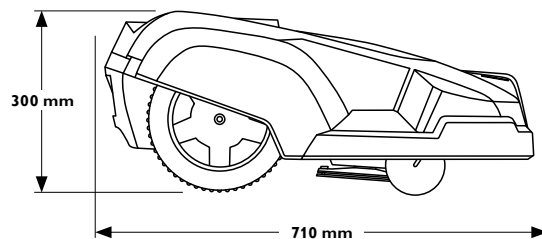

HUSQVARNA AUTOMOWER™	230 ACX	220 AC	210 C
Doporučená pracovní plocha	0–3000 m² +/-20%	0–1800 m² +/-20%	0–500 m² +/-20%
Kapacita na plochu za hodinu	125 m² +/-20%	75 m² +/-20%	N/A
Navigace	Nepravidelný	Nepravidelný	Nepravidelný
Naváděcí vodič	Ano, 2 vodiče	Ano, 1 vodič	–
Typ motoru kol a žacího kotouče	2 + 1 motory Brushless st bezkontaktní motory	2 + 1 motory Brushless st bezkontaktní motory	2 + 1 motory Brushless st bezkontaktní motory
Typ/kapacita/napětí baterie	NiMH / 4.4 Ah / 18 V	NiMH / 2,2 Ah / 18 V	NiMH / 6 Ah / 18 V
Dobíjecí proud/princip	4.0 A / Automatický	1.75 A / Automatický	0.6 A / Manual
Systém sekání	3 výkyvné břity	3 výkyvné břity	3 výkyvné břity
Šířka/výška sekání, cm	22 / 2–6	22 / 2–6	22 / 2–6
Hladina hluku, dB(A)	69	69	69
Klávesnice, tlačítka	19	19	12
Informační panel	LCD displej s menu	LCD displej s menu	Tři LED:
Alarm/Zámek pin kódu	● / ●	● / ●	– / ●
Senzor zvedání/náklonu	● / ●	● / ●	● / ●
Ohraničující vodič/skoby přiloženy	400 m / 400 ks	250 m / 200 ks	150 m / 100 ks
Náhradní žací břity přiloženy, ks	9	9	9
Hmotnost, kg	9,6	8,6	9,6

(●) = Příslušenství