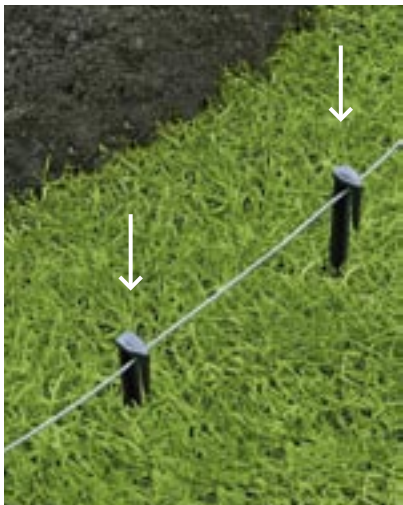

SEKÁNÍ TRÁVNÍKU PATŘÍ MINULOSTI

Sekačka Automower přináší obsluhu s absolutně minimálním zásahem člověka. Inteligentní programování a funkčnost umožní sekačce zvládnout jakoukoli situaci, při které můžete absolvovat kurz programu sekání.

Snadná instalace. Stačí položit ohraničující vodič, zabezpečit přiloženými skobami a pracovní plocha je určena.